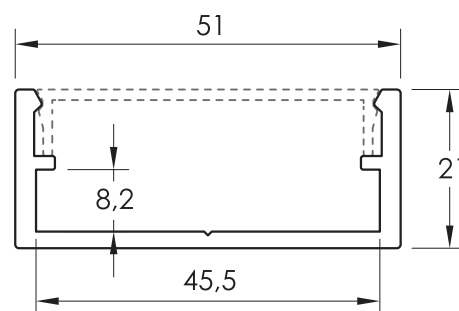

aalco

GRUPO AMARI METALS

BARANDILLA

BARANDILLA CON BARROTES

(Cajetín de 40 mm.)

63835

CAJETÍN DE 40 mm.

BARANDILLA CON VIDRIO

(Cajetín de 51 mm.)

64189

CAJETÍN DE 51 mm.

BARANDILLA CON BARROTES

(Cajetín de 51 mm.)

64189

CAJETÍN DE 51 mm.

BARANDILLA CON VIDRIO

(Cajetín de 51 mm.)

64189

CAJETÍN DE 51 mm.