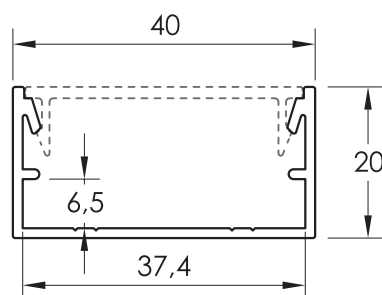

aalco

GRUPO AMARI METALS

BARANDILLA

BARANDILLA CON BARROTES

(Cajetín de 40 mm.)

63835

CAJETÍN DE 40 mm.

BARANDILLA CON VIDRIO

(Cajetín de 51 mm.)

64189

CAJETÍN DE 51 mm.

BARANDILLA CON BARROTES

(Cajetín de 51 mm.)

64189

CAJETÍN DE 51 mm.

BARANDILLA CON VIDRIO

(Cajetín de 51 mm.)

64189

CAJETÍN DE 51 mm.