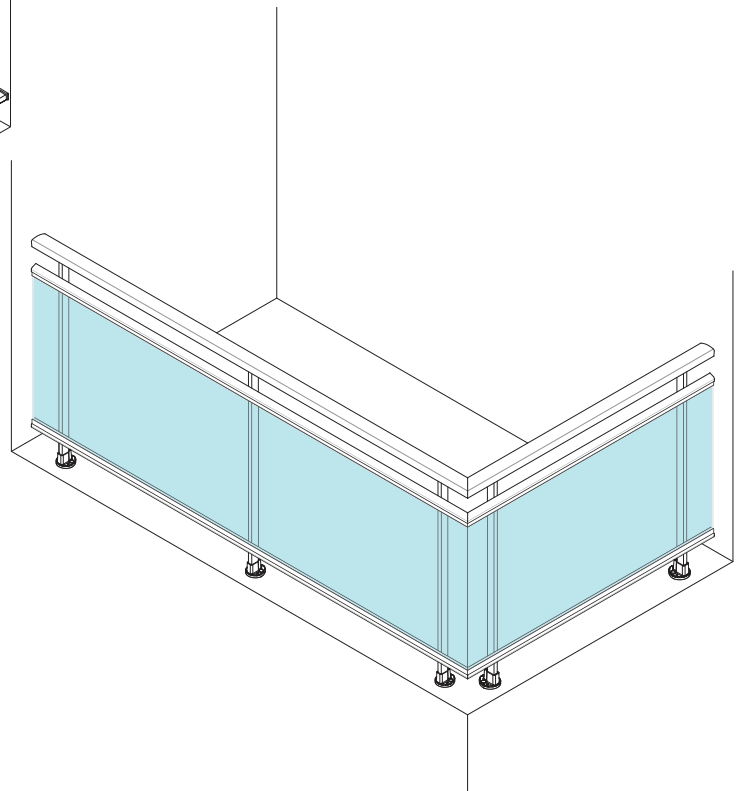

aalco

GRUPO AMARI METALS

BARANDILLA

BARANDILLA CON BARROTES

(Cajetín de 40 mm.)

63835

CAJETÍN DE 40 mm.

BARANDILLA CON VIDRIO

(Cajetín de 51 mm.)

64189

CAJETÍN DE 51 mm.

BARANDILLA CON BARROTES

(Cajetín de 51 mm.)

64189

CAJETÍN DE 51 mm.

BARANDILLA CON VIDRIO

(Cajetín de 51 mm.)

64189

CAJETÍN DE 51 mm.