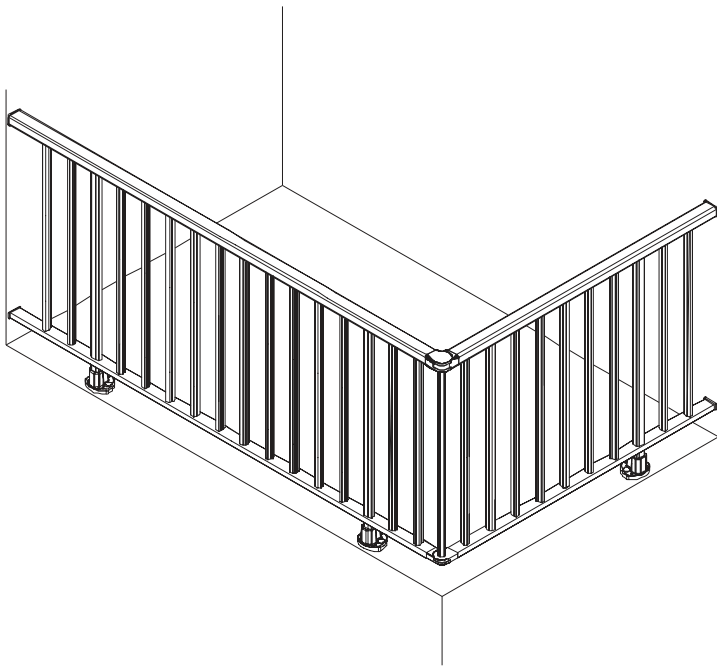

aalco

GRUPO AMARI METALS

BARANDILLA

BARANDILLA CON BARROTES

(Cajetín de 40 mm.)

63835

CAJETÍN DE 40 mm.

BARANDILLA CON VIDRIO

(Cajetín de 51 mm.)

64189

CAJETÍN DE 51 mm.

BARANDILLA CON BARROTES

(Cajetín de 51 mm.)

64189

CAJETÍN DE 51 mm.

BARANDILLA CON VIDRIO

(Cajetín de 51 mm.)

64189

CAJETÍN DE 51 mm.