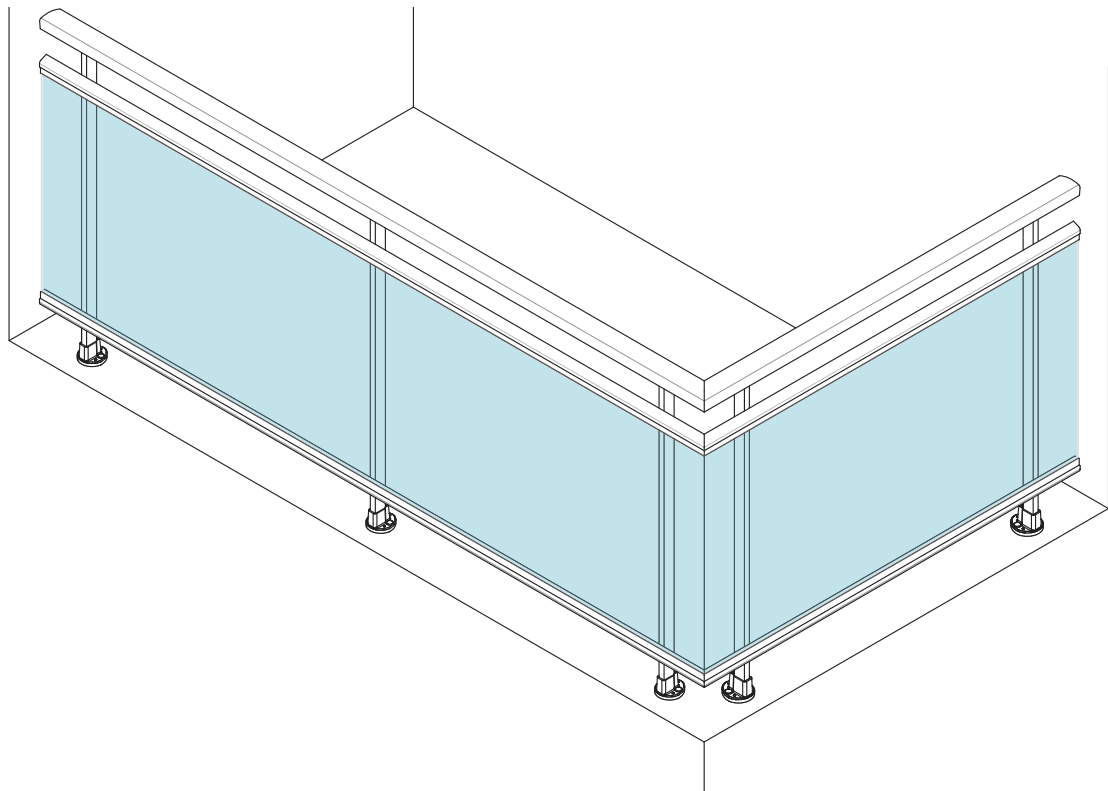

aalco

GRUPO AMARI METALS

BARANDILLA

BARANDILLA CON BARROTES

(Cajetín de 40 mm.)

63835

CAJETÍN DE 40 mm.

BARANDILLA CON VIDRIO

(Cajetín de 51 mm.)

64189

CAJETÍN DE 51 mm.

BARANDILLA CON BARROTES

(Cajetín de 51 mm.)

64189

CAJETÍN DE 51 mm.

BARANDILLA CON VIDRIO

(Cajetín de 51 mm.)

64189

CAJETÍN DE 51 mm.